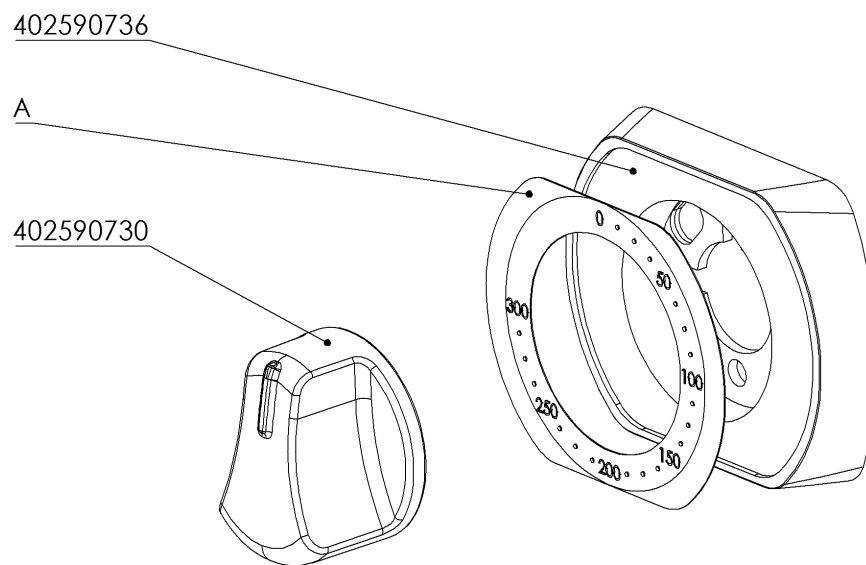

GL 60 GS

Exploded view 2/2

TABLE A: LABELS		
MODEL	CODE	NOTE
FT	402594231	
GL		