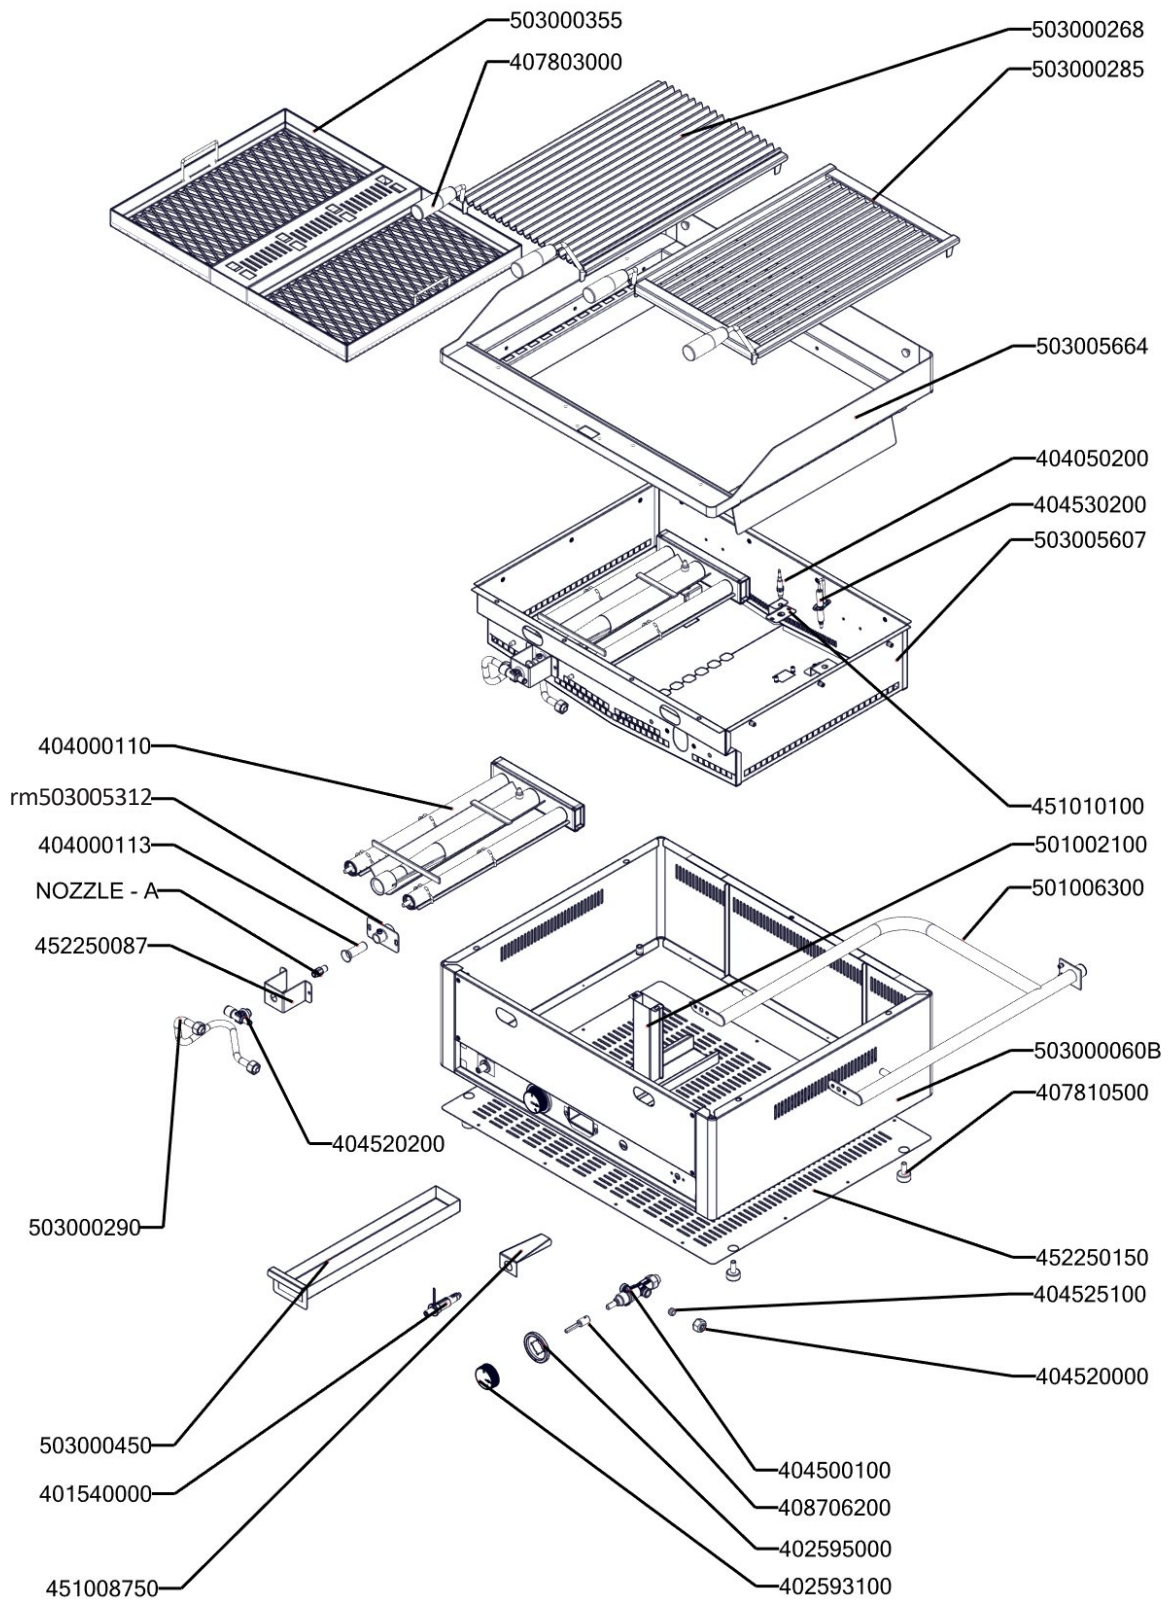

Exploded view

Explodierte Ansicht | Dessin technique | Rozkres
Vista en despiece ordenado

GL 60 GS

Exploded view 1/2

Exploded view

Explodierte Ansicht | Dessin technique | Rozkres
Vista en despiece ordenado

GL 60 GS

Exploded view 2/2

TABLE A: LABELS		
MODEL	CODE	NOTE
FT	402594231	
GL		